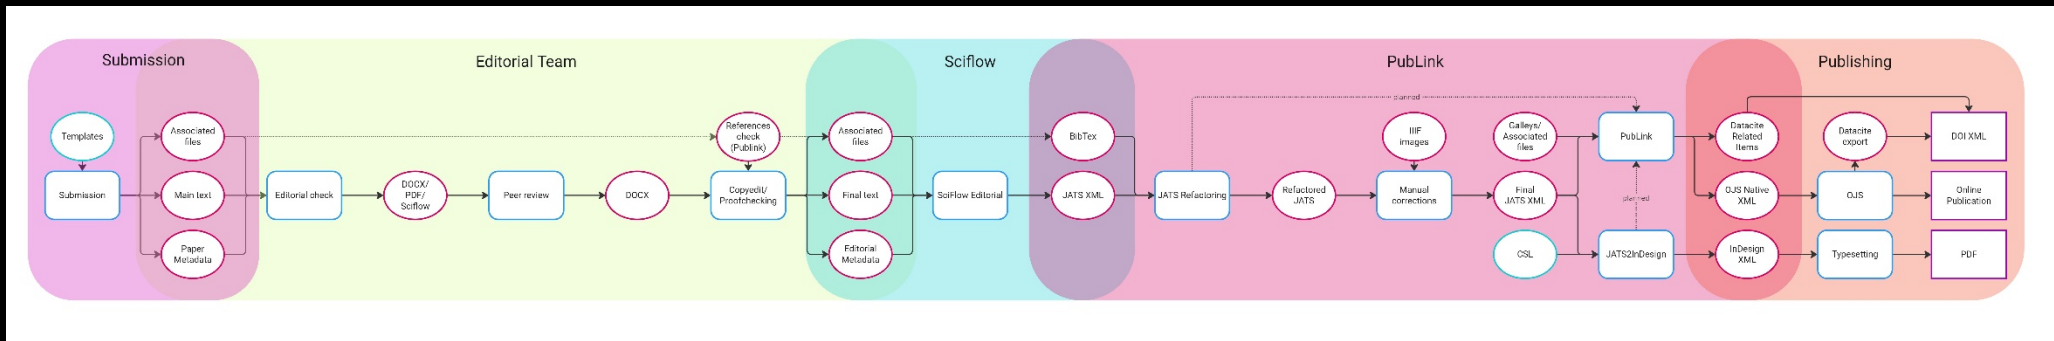

Peut-on le simplifier ?

Absolument ! Voici notre parcours pour rendre l'édition numérique durable même lorsque tout ce que vous recevez de vos auteurs (et de vos pairs évaluateurs) sont des courriels avec des fichiers docx en pièce jointe.