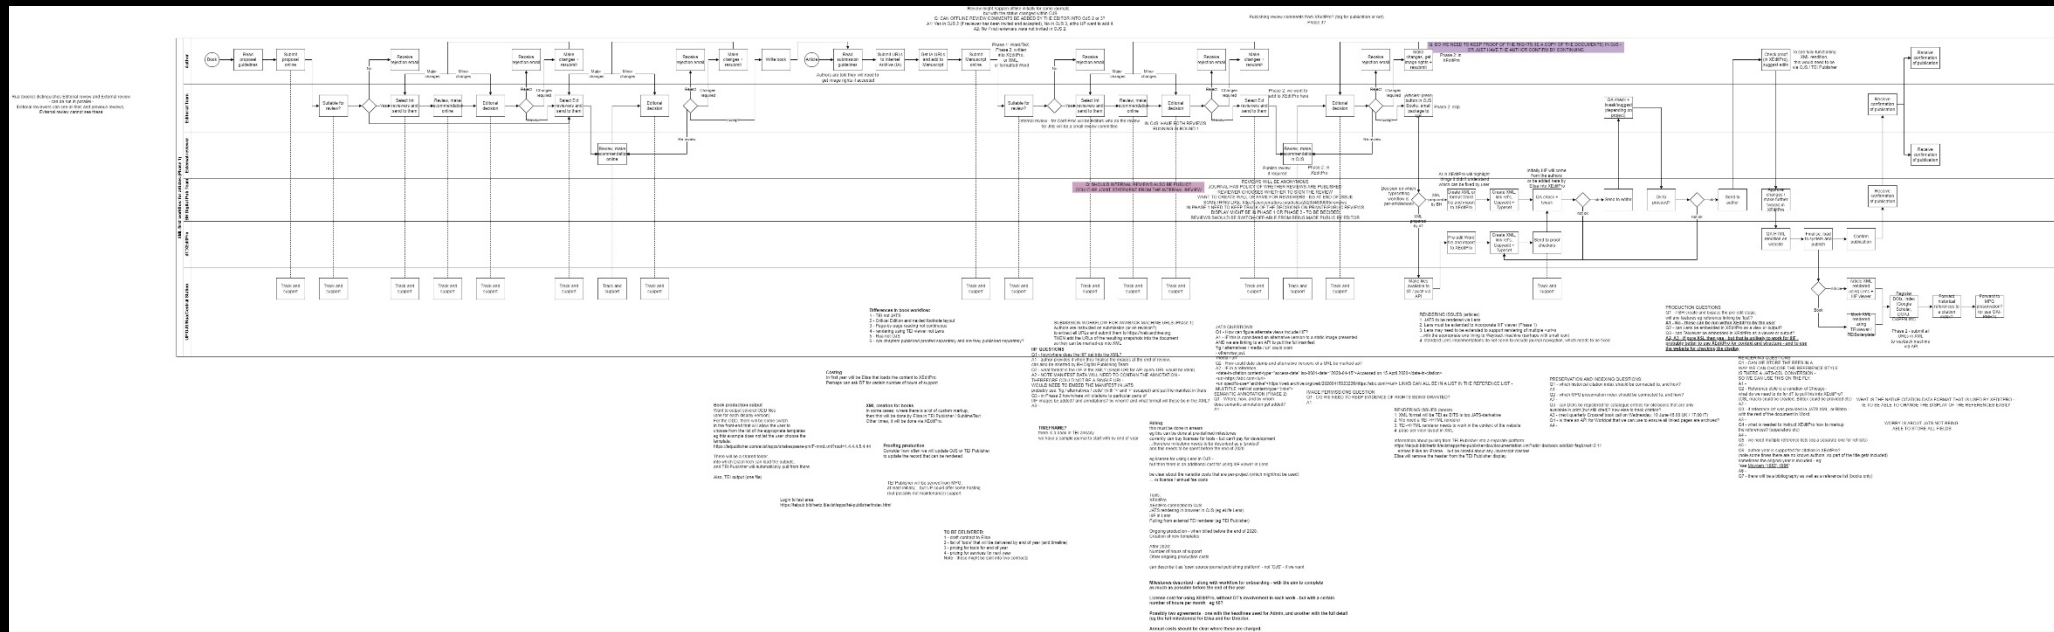

Flux de travail pour l'édition numérique dans les sciences humaines

Voilà la première tentative de cartographie du flux de travail des publications numériques que nous étions en train de mettre en place.