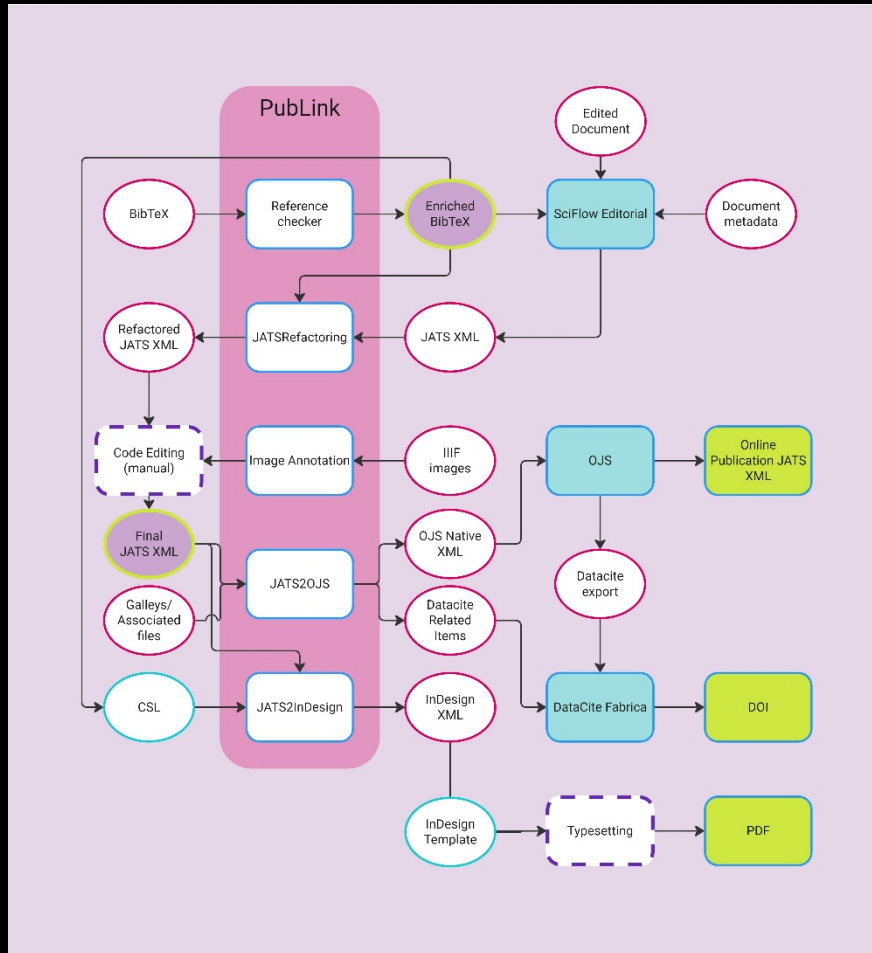

# Flux de travail pour l'édition numérique dans les sciences humaines

Voilà la première tentative de cartographie du flux de travail des publications numériques que nous étions en train de mettre en place.

# PubLink, A Toolset for Enriching Scholarly Digital Publications

- Nous avons combiné des scripts et des outils existants dans une interface Web conviviale.
- PubLink rationalise le flux de travail depuis le papier édité jusqu'à JATS XML sur OJS et la mise en page PDF.